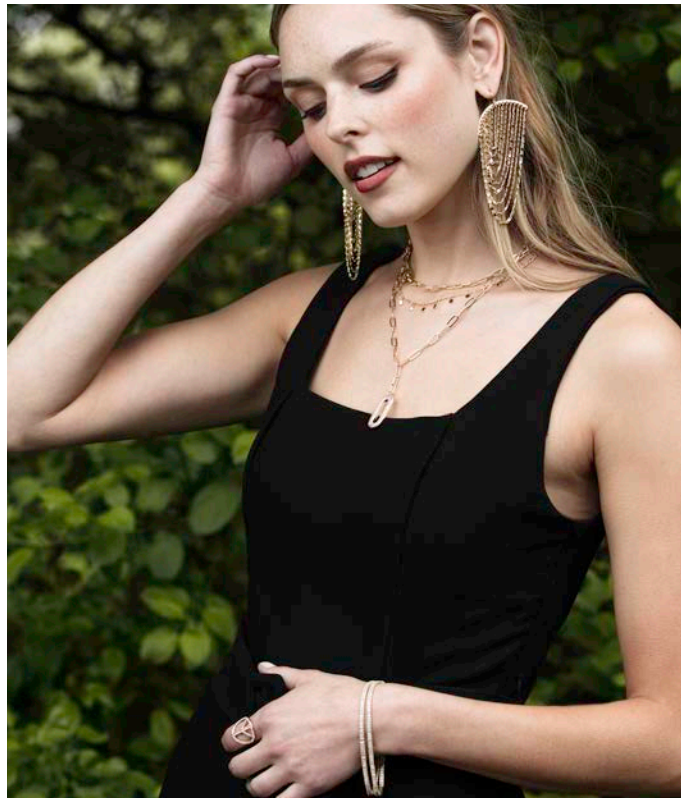

13648
Crystals - Adjustable

Lush Bracelet \$114

14147
CZs - 7"+1"

Starla Necklace \$98

14172
Crystals- 3 in 1 Style
15" - 6" - 17"+3"

Zen Ring \$48

14162
Crystals
Size 6-10

Serena Bracelet \$72