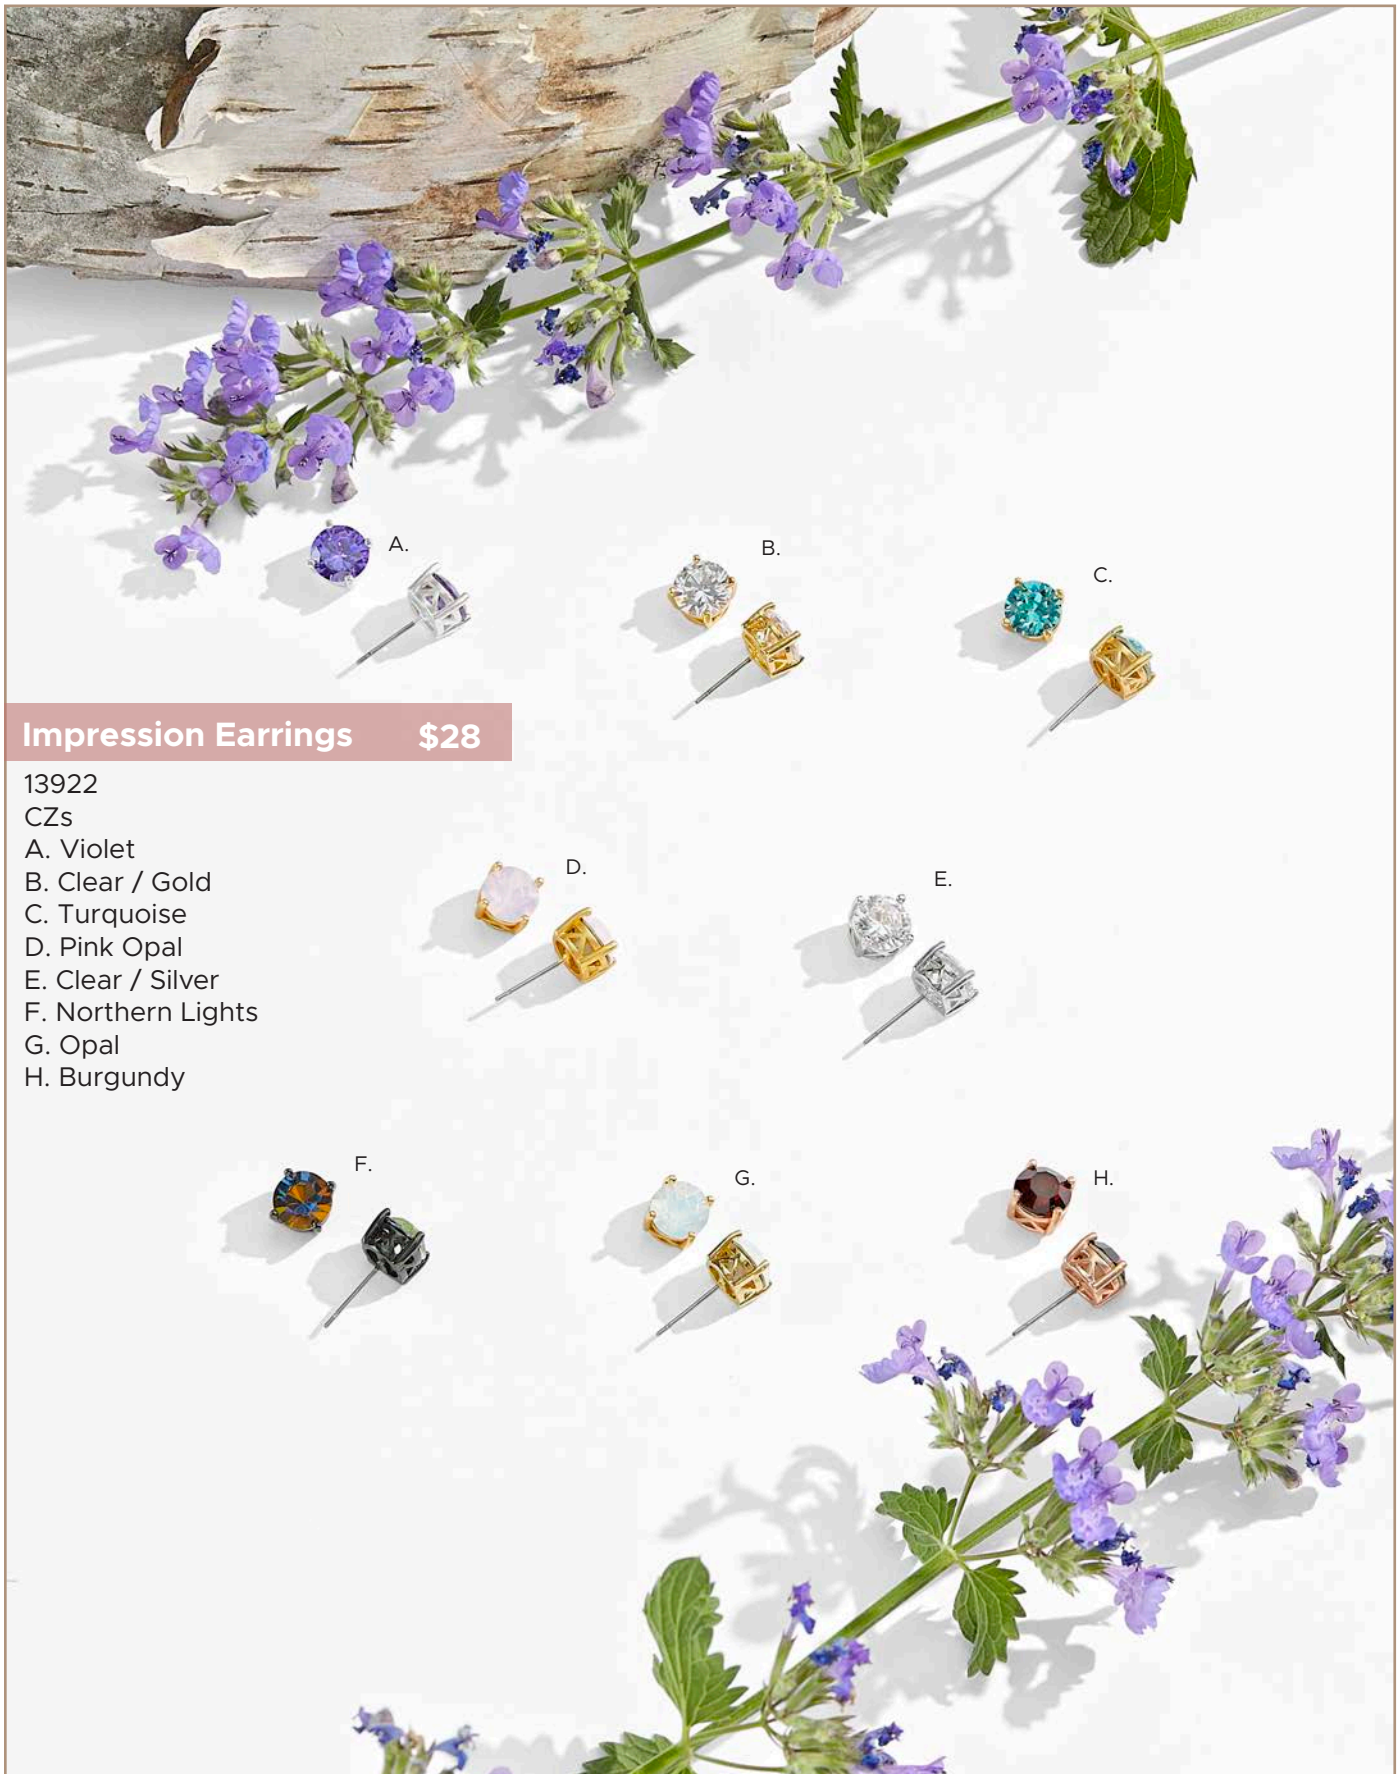

Tallon Bracelet \$78

B. 13348
Gold or Silver
Adjust to fit
2 3/4" diameter

Beau Bracelet \$122

D. 13994
Crystals
Hinge Closure - 2 3/8" diameter

Impression Bracelet \$182

- 13010
- Crystals or CZs - 7" + 2"
- A. Mint
- B. Northern Lights
- C. Clear - Silver
- D. Violet
- E. Clear - Gold
- F. Burgundy
- G. Opal
- H. Blue
- I. Pink Opal
- J. Jet
- K. Turquoise
- L. Taupe